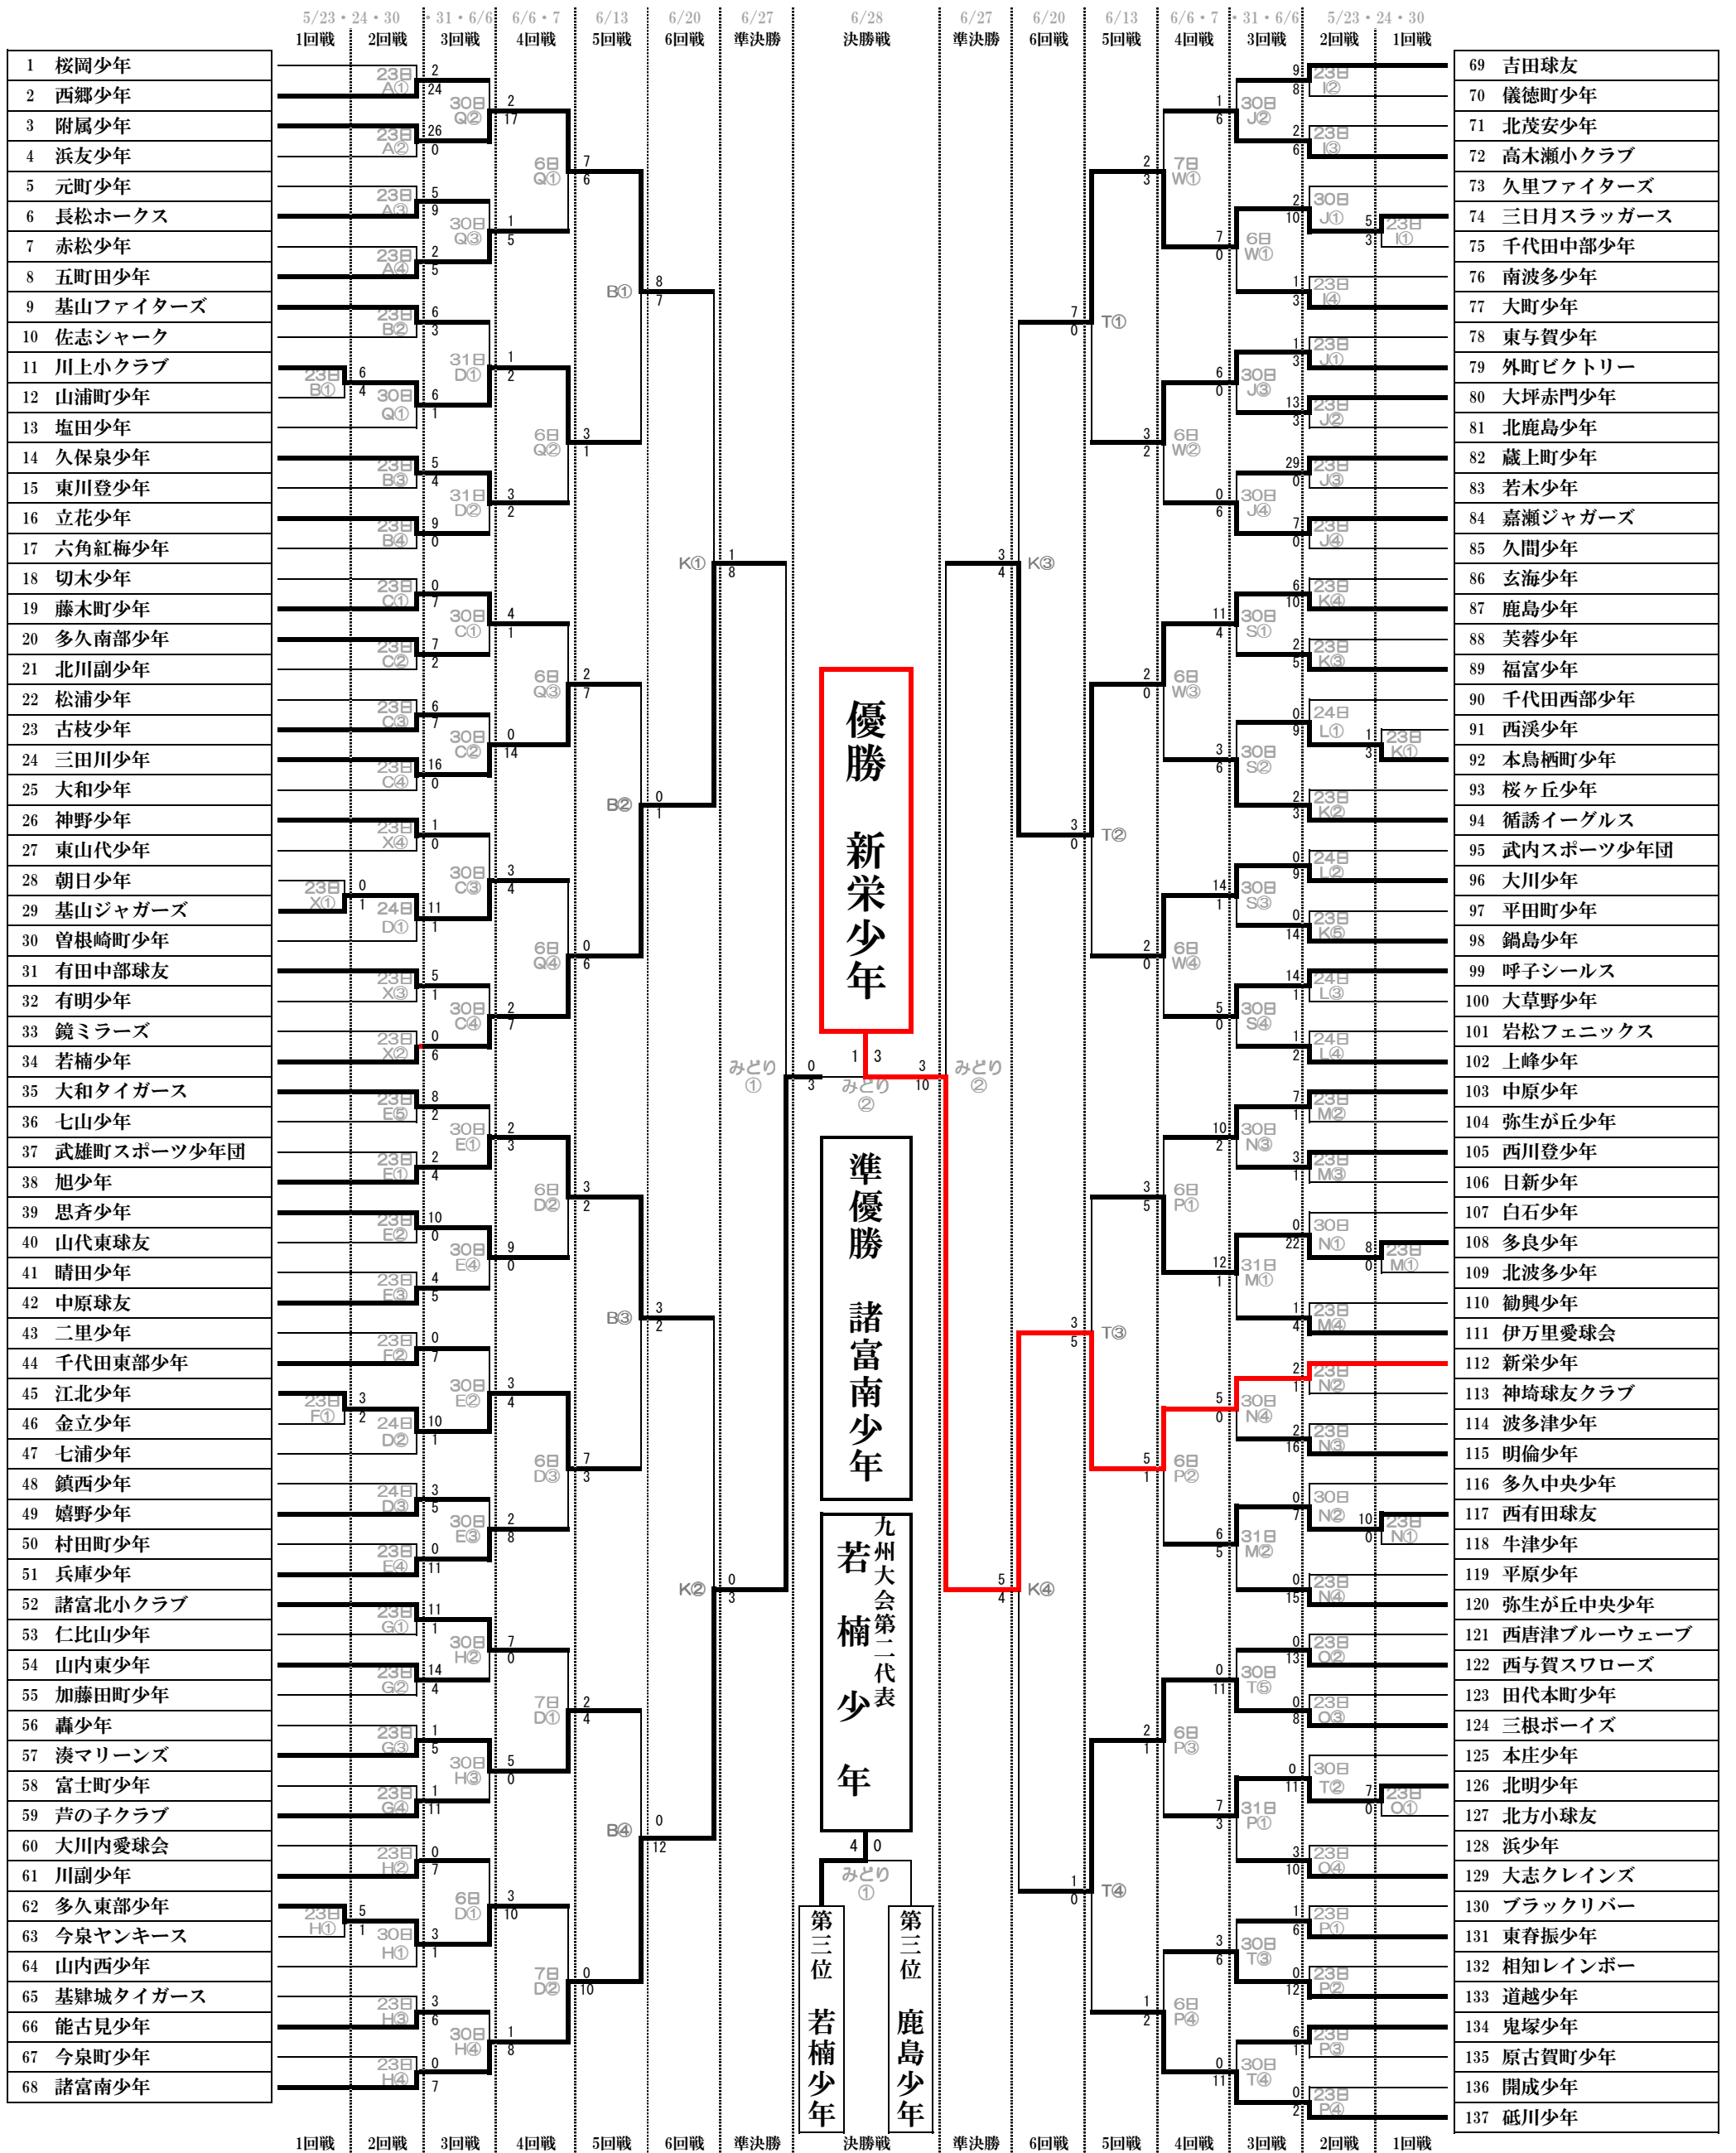

高円宮賜杯第35回全日本学童軟式野球佐賀県大会 (マクドナルドトーナメント)

試合会場					
A	鳥栖市役所G	I	大町町民G	Q	基山総合運動公園
B	中原公園野球場	J	白岩運動広場	R	久保田G
C	三田川中央公園野球場	K	鹿島市民球場	S	轟の滝公園野球場
D	西神野運動広場	L	太良町野球場	T	唐津市野球場
E	大和中央公園G (北東)	M	国見台野球場	U	佐賀市民運動広場
F	大和中央公園G (南西)	N	赤坂球場	V	東与賀運動公園
G	牛津総合公園G	O	唐津市松浦河畔公園野球場	W	祐徳G
H	多久市野球場	P	厳木スポーツ広場	X	佐賀ブルースタジアム

試合開始予定時刻	
①	9:00~
②	10:30~
③	12:30~
④	14:00~
⑤	15:30~
◎	予定
★	未定