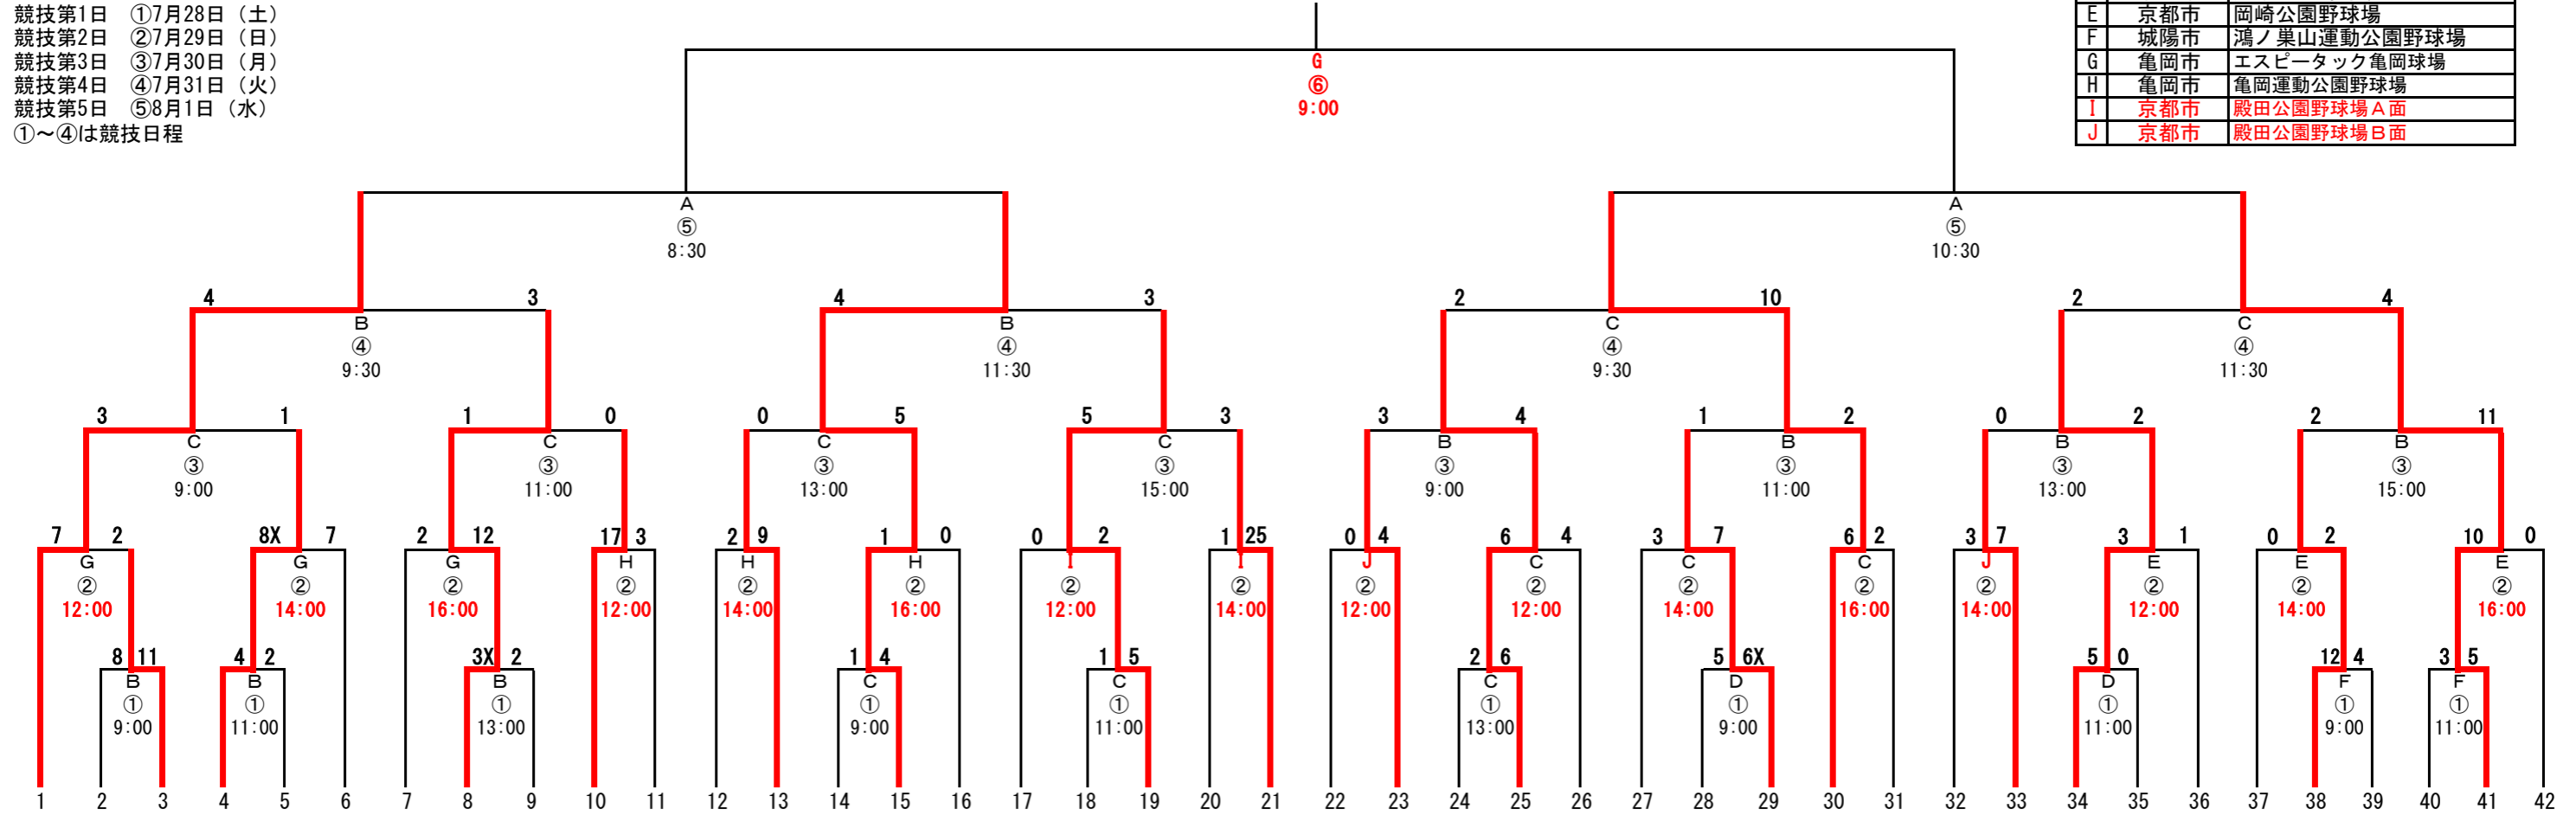

第3回全日本中学女子軟式野球大会(SPTーナメント)

平成30年7月27日(金)～8月1日(水) 6日間
監督会議 ◇ 7月27日(金)14:00 太陽が丘体育館会議室
開会式 ◇ 7月27日(金)15:30 太陽が丘第1野球場

競技第1日 ①7月28日(土)
競技第2日 ②7月29日(日)
競技第3日 ③7月30日(月)
競技第4日 ④7月31日(火)
競技第5日 ⑤8月1日(水)
①～④は競技日程

A	京都市	わかさスタジアム京都
B	宇治市	太陽が丘第1野球場
C	京都市	伏見桃山城運動公園野球場
D	宇治市	黄檗公園野球場
E	京都市	岡崎公園野球場
F	城陽市	鴻ノ巣山運動公園野球場
G	亀岡市	エスピータック亀岡球場
H	亀岡市	亀岡運動公園野球場
I	京都市	殿田公園野球場A面
J	京都市	殿田公園野球場B面

滋賀	開地	愛媛	埼玉	三重	熊本	石川	神奈川	岡山	北海道	岩手	和歌山	群馬	東京	富山	宮城	福岡	鹿児島	香川	山口	兵庫	広島	高知	茨城	新潟	京都	福島	沖縄	大阪	愛知	千葉	奈良	徳島	岐阜	栃木	青森	佐賀	福岡	大分	長野	山梨	根島
滋賀	開地	愛媛	埼玉	三重	熊本	石川	神奈川	岡山	北海道	岩手	和歌山	群馬	東京	富山	宮城	福岡	鹿児島	香川	山口	兵庫	広島	高知	茨城	新潟	京都	福島	沖縄	大阪	愛知	千葉	奈良	徳島	岐阜	栃木	青森	佐賀	福岡	大分	長野	山梨	根島
マイ	地	媛	玉	重	本	川	川	山	道	手	山	馬	三	山	城	岡	島	川	口	庫	島	知	城	潟	都	島	縄	阪	知	葉	良	島	阜	木	森	賀	井	分	野	梨	根
イ	地	媛	玉	重	本	川	川	山	道	手	山	馬	三	山	城	岡	島	川	口	庫	島	知	城	潟	都	島	縄	阪	知	葉	良	島	阜	木	森	賀	井	分	野	梨	根
ン	地	媛	玉	重	本	川	川	山	道	手	山	馬	三	山	城	岡	島	川	口	庫	島	知	城	潟	都	島	縄	阪	知	葉	良	島	阜	木	森	賀	井	分	野	梨	根
ジ	地	媛	玉	重	本	川	川	山	道	手	山	馬	三	山	城	岡	島	川	口	庫	島	知	城	潟	都	島	縄	阪	知	葉	良	島	阜	木	森	賀	井	分	野	梨	根
ェ	地	媛	玉	重	本	川	川	山	道	手	山	馬	三	山	城	岡	島	川	口	庫	島	知	城	潟	都	島	縄	阪	知	葉	良	島	阜	木	森	賀	井	分	野	梨	根
ン	地	媛	玉	重	本	川	川	山	道	手	山	馬	三	山	城	岡	島	川	口	庫	島	知	城	潟	都	島	縄	阪	知	葉	良	島	阜	木	森	賀	井	分	野	梨	根
ジ	地	媛	玉	重	本	川	川	山	道	手	山	馬	三	山	城	岡	島	川	口	庫	島	知	城	潟	都	島	縄	阪	知	葉	良	島	阜	木	森	賀	井	分	野	梨	根
ェ	地	媛	玉	重	本	川	川	山	道	手	山	馬	三	山	城	岡	島	川	口	庫	島	知	城	潟	都	島	縄	阪	知	葉	良	島	阜	木	森	賀	井	分	野	梨	根
ル	地	媛	玉	重	本	川	川	山	道	手	山	馬	三	山	城	岡	島	川	口	庫	島	知	城	潟	都	島	縄	阪	知	葉	良	島	阜	木	森	賀	井	分	野	梨	根
ス	地	媛	玉	重	本	川	川	山	道	手	山	馬	三	山	城	岡	島	川	口	庫	島	知	城	潟	都	島	縄	阪	知	葉	良	島	阜	木	森	賀	井	分	野	梨	根